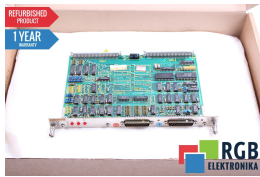

6FX1112-1AD00 GE.548121.0001.00 SIROTEC KOPPLUNG SINUMERIK SIEMENS ID1083

Używany SIEMENS 6FX1112-1AD00
Sprzęt przetestowany i wyczyszczony.
24 miesiące gwarancji
Dedykowany kurier
Wysyłka w 24h

DANE TECHNICZNE

PRODUCENT	SIEMENS
MODEL	6FX1112-1AD00
KATEGORIA	Moduły rozszerzeń
WAGA [KG]	0.36
WYSOKOŚĆ [CM]	20.0
DŁUGOŚĆ [CM]	26.5
SZEROKOŚĆ [CM]	2.5

WSPARCIE DOSTĘPNE 24/7
[+48 71 750 09 78](tel:+48717500978)

NAPISZ DO NAS
info@rgbelektronika.pl